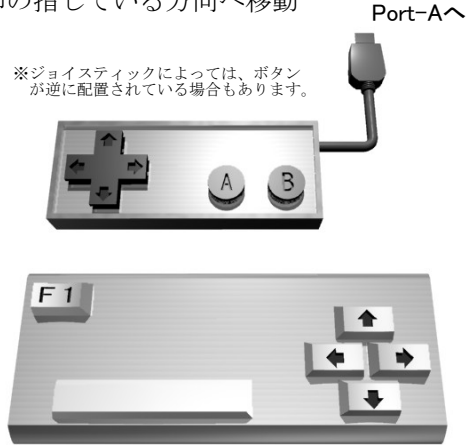

☆ キー操作 ☆

- ○Aボタン/スペースバー：
  スタート/メッセージを飛ばす
- ○Bボタン/F1キー：
  リトライ
- ○方向キー：
  矢印の指している方向へ移動